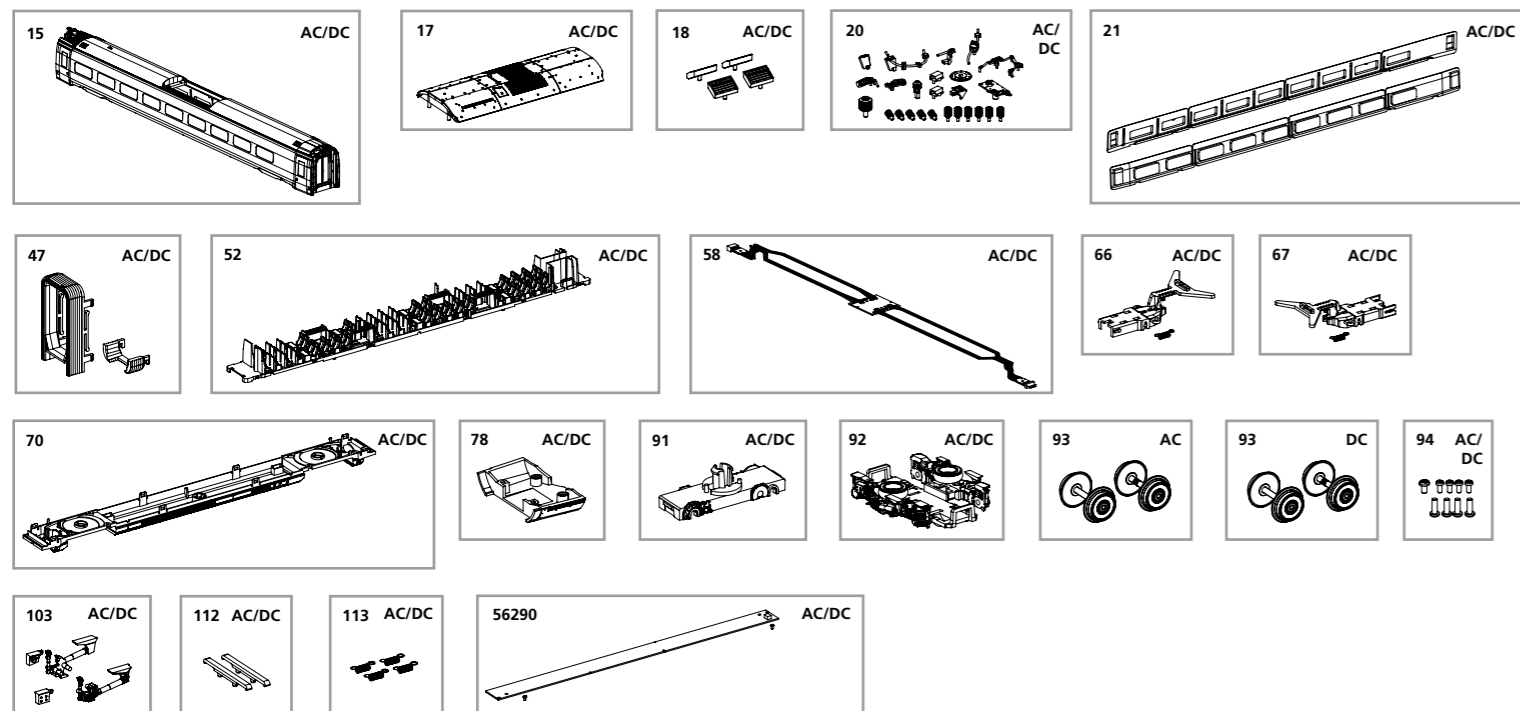

# ERSATZTEILE MITTELWAGEN ICE 4

Spare parts for middle car

Bei Ersatzteilanforderung bitte immer die vollständige Ersatzteil-Nr. angeben • Please order the wanted spare part with the complete spare part item number.

Bezeichnung / Description	ET-Nr. / spare part N°	PG*
Gehäuse, komplett / Body, complete	58594B-15	14
Abdeckung Klimaanlage Wagen / Air condition cover middle car	51402-17	7
Dachlüfter (4 Stk.) / Ventilation roof (set of 4)	51402-18	8
Isolatoren, Dachleitungen / Isolators, Cable	58590A-20	10
Fenster Mittelwagen links-rechts / Window middle car left-right	58594B-21	10
Faltenbalg / Bellows	51400-47	7
Inneneinrichtung / Interior	51400-52	8
Leiterplatte komplett / PCB complete	51400-58	15
Kupplungshalter (Buchsenseite) / Coupler (bush)	51402-66	7
Kupplungshalter (Steckerseite) / Coupler (plug)	51402-67	7
Rahmen / Frame	58594B-70	11
Schwenschürze Kupplung Tür / Chassis end engraving	51400-78	7
Drehgestellhalter / Holder Bogie	51400-91	7
Drehgestell mit Seitenblenden / Bogie with side cover	51400-92	11
Schraubenset / Set of screws	51400-94	7
Kleinteile Drehgestell / Small parts Gear box	51400-103	8
Kabelhalter (2 Stk.) / Cable holder (2 pcs.)	51400-112	5
Kupplungsfeder (4 Stk.) / Coupler-spring (set of 4)	51400-113	6

Bezeichnung / Description	ET-Nr. / spare part N°	PG*
<b>ET aus unserem Standard-Programm / Spare parts standard range</b>		
Beleuchtungsbausatz Mittelwagen / interior light kit middle car	56290	
<b>nur für DC-Version / only for DC version</b>		
Radsatz (2 Stk.) / Wheelset (set of 2)	51400-93	10
<b>nur für AC-Version / only for AC version</b>		
Radsatz (2 Stk.) / Wheelset (set of 2)	51401-93	10