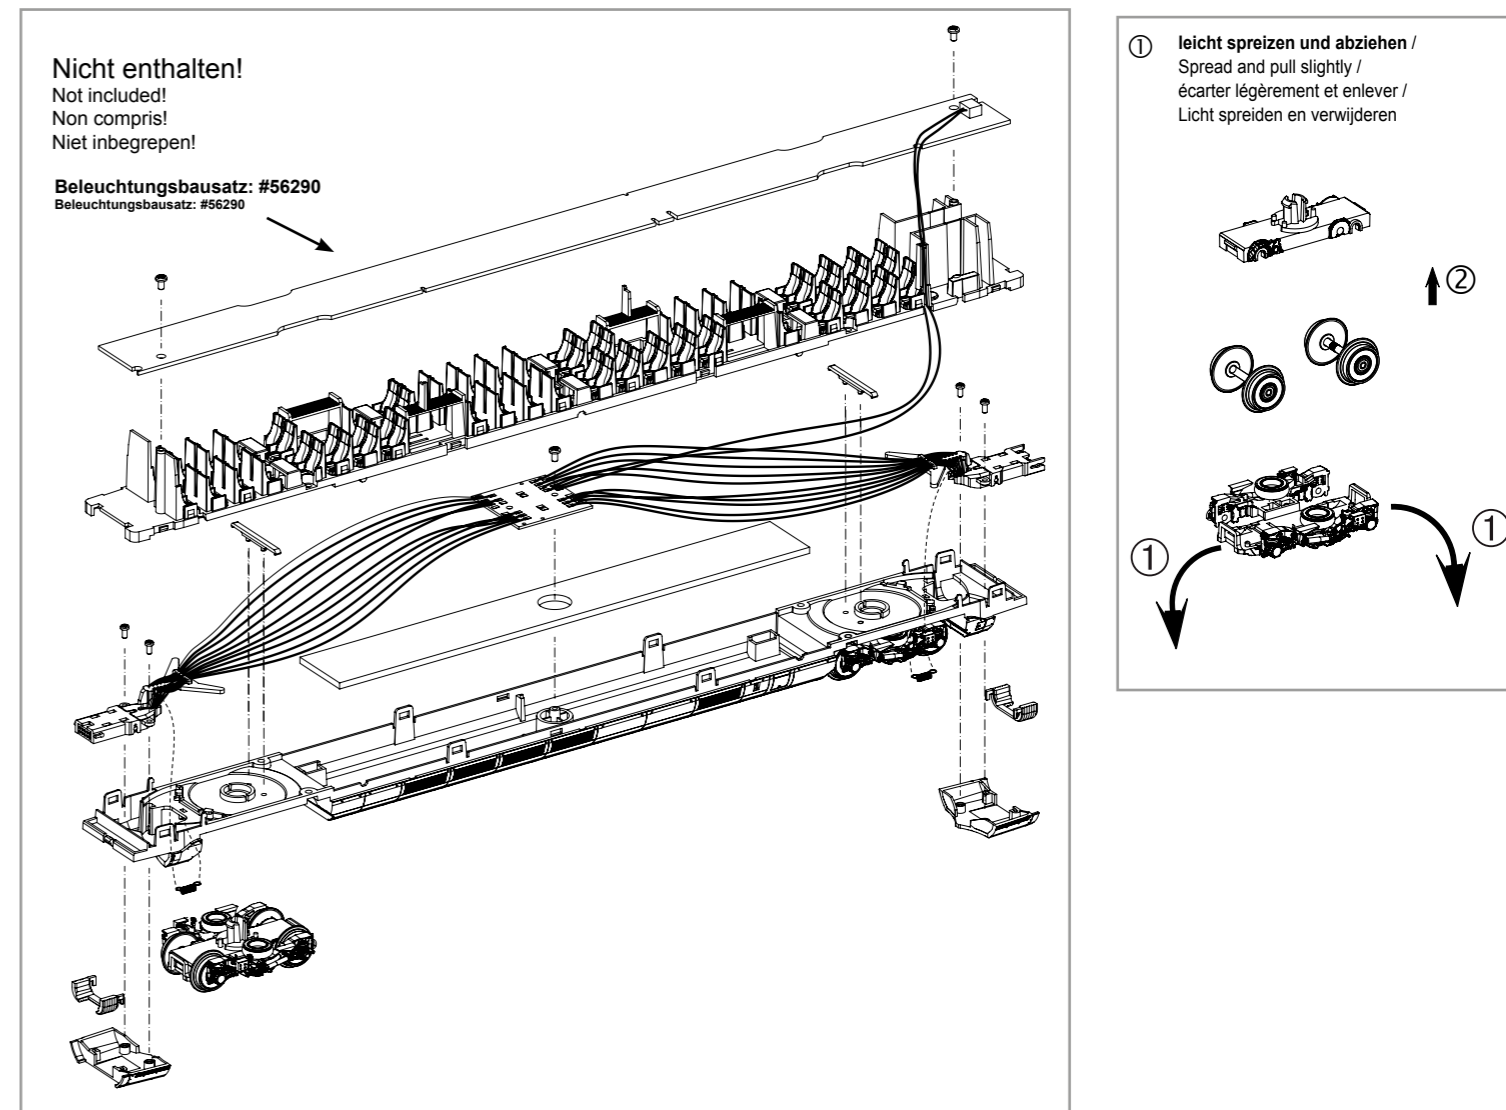

# BEDIENUNGSANLEITUNG ELEKTROTRIEBZUG ICE 4\_MITTELWAGEN

Instruction sheet for Electric trainset ICE 4\_middle car

Wichtige Informationen sind in der Verpackung und in der Anleitung enthalten.  
Bitte bewahren Sie diese auf.

# 58594B Gleichstrom DC 0-12 V   
# 58595B Wechselstrom AC 0-16 V

Rasthaken eindrücken  
Push in snap-in hook /  
Crochet encliquetable à enficher /  
Duw de inklikhaak er in

Nicht enthalten!  
Not included!  
Non compris!  
Niet inbegrepen!

Beleuchtungsbausatz: #56290  
Beleuchtungsbausatz: #56290

① leicht spreizen und abziehen /  
Spread and pull slightly /  
écarter légèrement et enlever /  
Licht spreiden en verwijderen