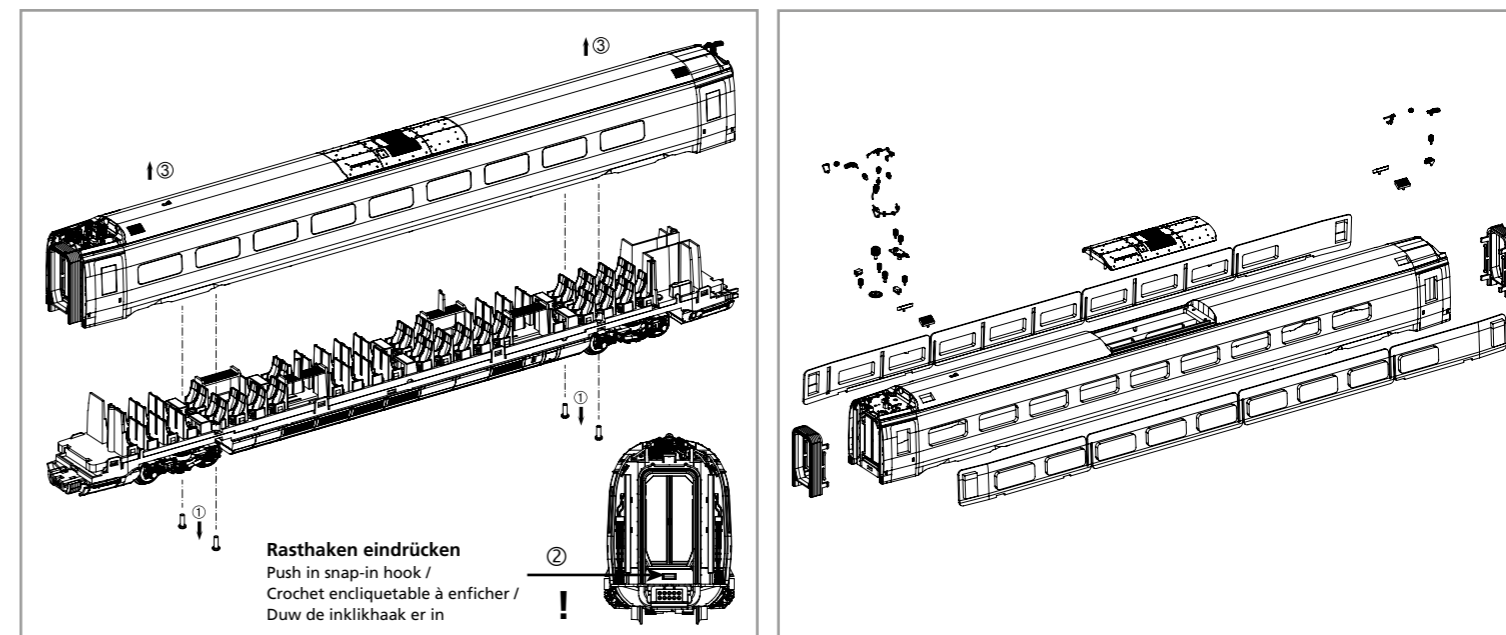

BEDIENUNGSANLEITUNG ELEKTROTRIEBZUG ICE 4_MITTELWAGEN

Instruction sheet for Electric trainset ICE 4_middle car

Wichtige Informationen sind in der Verpackung und in der Anleitung enthalten.
Bitte bewahren Sie diese auf.

58594B Gleichstrom DC 0-12 V
58595B Wechselstrom AC 0-16 V

Rasthaken eindrücken
Push in snap-in hook /
Crochet encliquetable à enficher /
Duw de inklikhaak er in